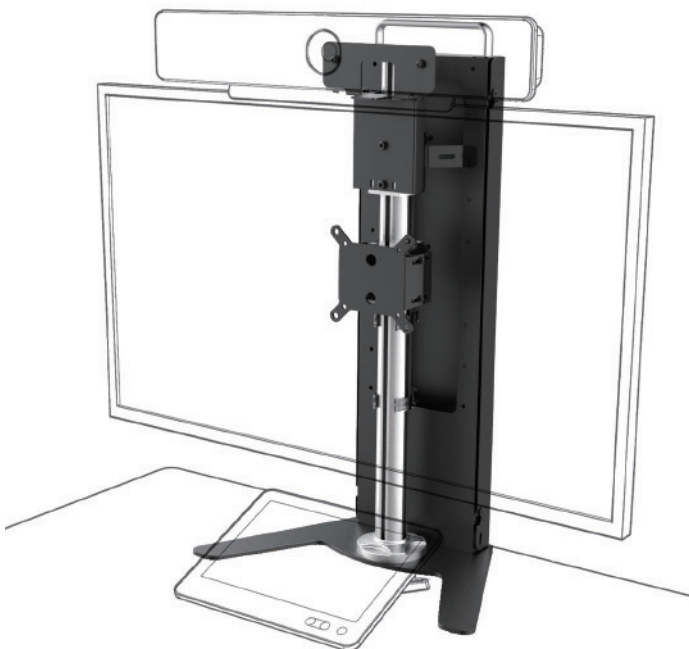

Cisco Webex Room Kit Mini用 テーブルスタンド

Room Kit Mini用テーブルスタンド

クランプ タイプ

Room Kit Mini用 テーブルクランプ / TCAM-TCRKM10

- Cisco製 Webex Room Kit Mini専用アタッチメント付
- VESA75・100対応~43型ディスプレイ(~20kg)が設置可能
- VESA100×200・200×200対応アタッチメント ※オプション別売
- テーブル厚み15~70mmにクランプ可能 ※テーブルクランプのみ
- オープンエリアにも設置しやすいケーブルダクト付

NEW
PRODUCT

スタンド タイプ

Room Kit Mini用 モバイルスタンド / TCAM-MSRKM10

 Webex Room Kit Miniは、ディスプレイの上下どちらにも設置可能。

- 持ち運びに便利なハンドル付
- Touch10もきれいに収まります

TCAM-TCRKM10

TCAM-MSRKM10

オプション

VESA200 アタッチメント / TCAM-VESA20

アタッチメントトレイ-45 / TCAM-TR45