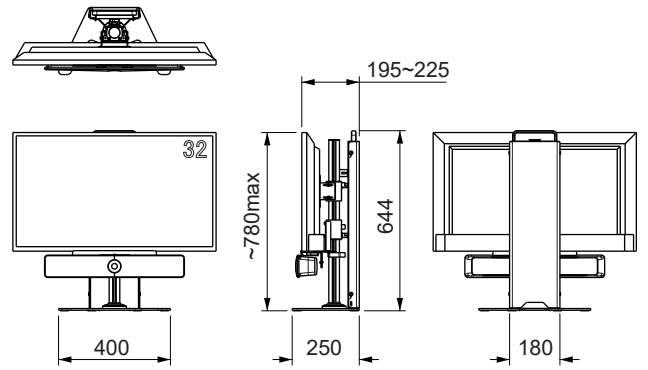

Cisco Webex Room Kit Mini用 テーブルスタンド

Room Kit Mini用テーブルスタンド

クランプ タイプ

Room Kit Mini用 テーブルクランプ / TCAM-TCRKM10

- Cisco製 Webex Room Kit Mini専用アタッチメント付
- VESA75・100対応~43型ディスプレイ(~20kg)が設置可能
- VESA100×200・200×200対応アタッチメント ※オプション別売
- テーブル厚み15~70mmにクランプ可能 ※テーブルクランプのみ
- オープンエリアにも設置しやすいケーブルダクト付

NEW
PRODUCT

スタンド タイプ

Room Kit Mini用 モバイルスタンド / TCAM-MSRKM10

 Webex Room Kit Miniは、ディスプレイの上下どちらにも設置可能。

- 持ち運びに便利なハンドル付
- Touch10もきれいに収まります

TCAM-TCRKM10

TCAM-MSRKM10

オプション