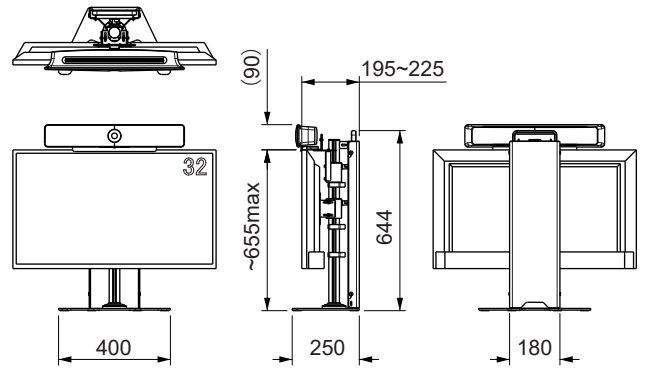

Cisco Webex Room Kit Mini用 テーブルスタンド

Room Kit Mini用テーブルスタンド

クランプ タイプ

Room Kit Mini用 テーブルクランプ / TCAM-TCRKM10

- Cisco製 Webex Room Kit Mini専用アタッチメント付
- VESA75・100対応~43型ディスプレイ(~20kg)が設置可能
- VESA100×200・200×200対応アタッチメント ※オプション別売
- テーブル厚み15~70mmにクランプ可能 ※テーブルクランプのみ
- オープンエリアにも設置しやすいケーブルダクト付

NEW
PRODUCT

スタンド タイプ

Room Kit Mini用 モバイルスタンド / TCAM-MSRKM10

 Webex Room Kit Miniは、ディスプレイの上下どちらにも設置可能。

- 持ち運びに便利なハンドル付
- Touch10もきれいに収まります

TCAM-TCRKM10

TCAM-MSRKM10

オプション

VESA200 アタッチメント / TCAM-VESA20

アタッチメントトレイ-45 / TCAM-TR45