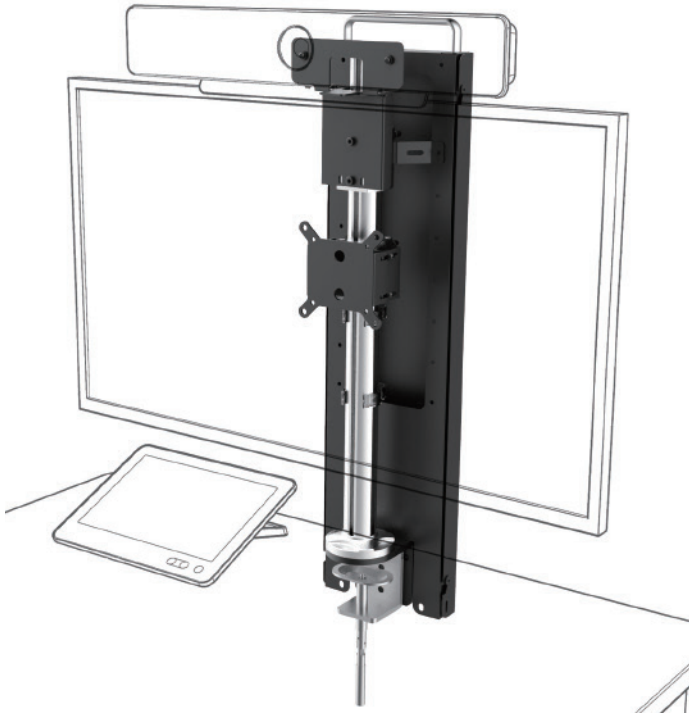

Cisco Webex Room Kit Mini用 テーブルスタンド

Room Kit Mini用テーブルスタンド

クランプ タイプ

Room Kit Mini用 テーブルクランプ / TCAM-TCRKM10

- Cisco製 Webex Room Kit Mini専用アタッチメント付
- VESA75・100対応~43型ディスプレイ(~20kg)が設置可能
- VESA100×200・200×200対応アタッチメント ※オプション別売
- テーブル厚み15~70mmにクランプ可能 ※テーブルクランプのみ
- オープンエリアにも設置しやすいケーブルダクト付

NEW
PRODUCT

スタンド タイプ

Room Kit Mini用 モバイルスタンド / TCAM-MSRKM10

 Webex Room Kit Miniは、ディスプレイの上下どちらにも設置可能。

- 持ち運びに便利なハンドル付
- Touch10もきれいに収まります

TCAM-TCRKM10

TCAM-MSRKM10

オプション

VESA200 アタッチメント / TCAM-VESA20

アタッチメントトレイ-45 / TCAM-TR45