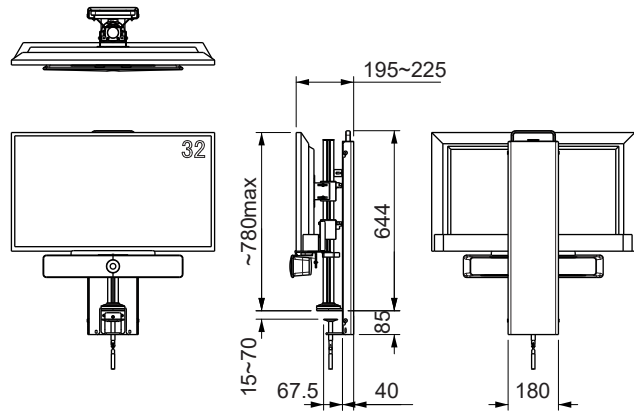

Cisco Webex Room Kit Mini用 テーブルスタンド

Room Kit Mini用テーブルスタンド

クランプ タイプ

Room Kit Mini用 テーブルクランプ / TCAM-TCRKM10

- Cisco製 Webex Room Kit Mini専用アタッチメント付
- VESA75・100対応~43型ディスプレイ(~20kg)が設置可能
- VESA100×200・200×200対応アタッチメント ※オプション別売
- テーブル厚み15~70mmにクランプ可能 ※テーブルクランプのみ
- オープンエリアにも設置しやすいケーブルダクト付

NEW
PRODUCT

スタンド タイプ

Room Kit Mini用 モバイルスタンド / TCAM-MSRKM10

 Webex Room Kit Miniは、ディスプレイの上下どちらにも設置可能。

- 持ち運びに便利なハンドル付
- Touch10もきれいに収まります

TCAM-TCRKM10

TCAM-MSRKM10

オプション

VESA200 アタッチメント / TCAM-VESA20

アタッチメントトレイ-45 / TCAM-TR45