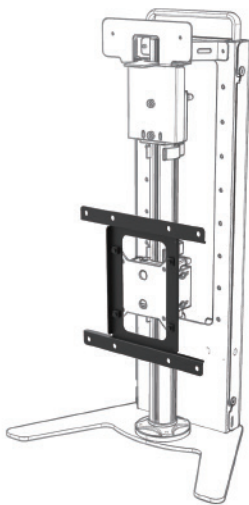

Cisco Webex Room Kit Mini用 テーブルスタンド

Room Kit Mini用テーブルスタンド

クランプ タイプ

Room Kit Mini用 テーブルクランプ / TCAM-TCRKM10

- Cisco製 Webex Room Kit Mini専用アタッチメント付
- VESA75・100対応~43型ディスプレイ(~20kg)が設置可能
- VESA100×200・200×200対応アタッチメント ※オプション別売
- テーブル厚み15~70mmにクランプ可能 ※テーブルクランプのみ
- オープンエリアにも設置しやすいケーブルダクト付

NEW
PRODUCT

スタンド タイプ

Room Kit Mini用 モバイルスタンド / TCAM-MSRKM10

 Webex Room Kit Miniは、ディスプレイの上下どちらにも設置可能。

- 持ち運びに便利なハンドル付
- Touch10もきれいに収まります

TCAM-TCRKM10

TCAM-MSRKM10

オプション

VESA200 アタッチメント / TCAM-VESA20

アタッチメントトレイ-45 / TCAM-TR45