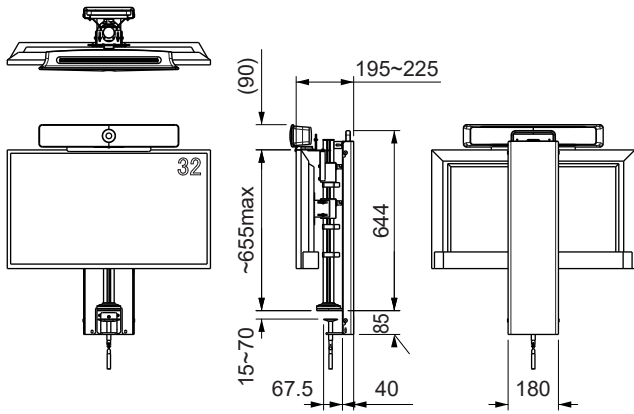

Cisco Webex Room Kit Mini用 テーブルスタンド

Room Kit Mini用テーブルスタンド

クランプ タイプ

Room Kit Mini用 テーブルクランプ / TCAM-TCRKM10

- Cisco製 Webex Room Kit Mini専用アタッチメント付
- VESA75・100対応~43型ディスプレイ(~20kg)が設置可能
- VESA100×200・200×200対応アタッチメント ※オプション別売
- テーブル厚み15~70mmにクランプ可能 ※テーブルクランプのみ
- オープンエリアにも設置しやすいケーブルダクト付

NEW
PRODUCT

スタンド タイプ

Room Kit Mini用 モバイルスタンド / TCAM-MSRKM10

 Webex Room Kit Miniは、ディスプレイの上下どちらにも設置可能。

- 持ち運びに便利なハンドル付
- Touch10もきれいに収まります

TCAM-TCRKM10

TCAM-MSRKM10

オプション

VESA200 アタッチメント / TCAM-VESA20

アタッチメントトレイ-45 / TCAM-TR45