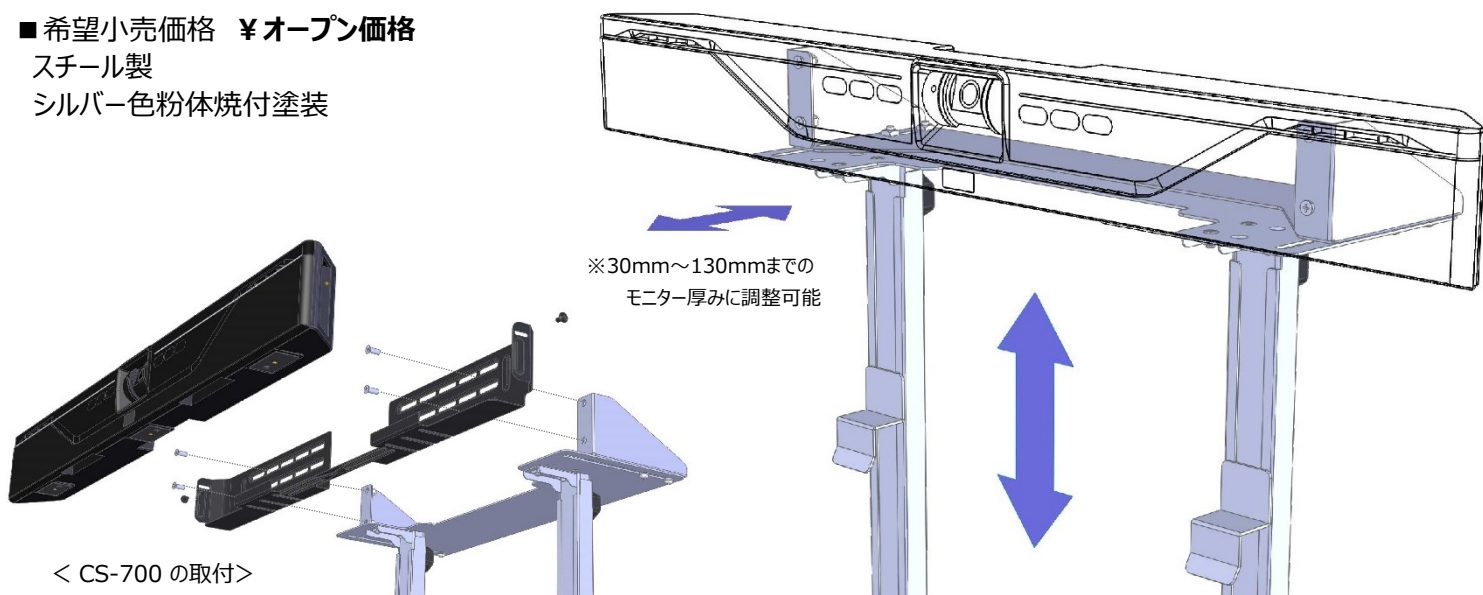

YAMAHA CS-700用カメラ台

■品名：CS-700用カメラ台

■品番：TCDS-CS7CA

YAMAHA製CS-700を当社ディスプレイスタンドKANI&KANI+シリーズに固定設置が可能な専用金具。

《特徴》

- ▶ YAMAHA製CS-700をディスプレイ上部に取り付けが可能。
- ▶ 標準装備の壁面金具(付属品)をカメラ台にネジによる固定。
- ▶ ディスプレイサイズに合わせて前後&高さの調整が可能。

■希望小売価格 ¥オープン価格

スチール製

シルバー色粉体焼付塗装

■設置イメージ

※本商品はKANIシリーズ&KANI+シリーズどちらにも取り付け可能です。

対応スタンド機種

- ・TCDS-IC32
- ・TCDS-IC47
- ・TCDS-IC46N
- ・TCDS-IC55N
- ・TCDS-IC70N
- ・TCDS-CW47
- ・TCDS-TT55

・TCDS-TT55
× CS-700