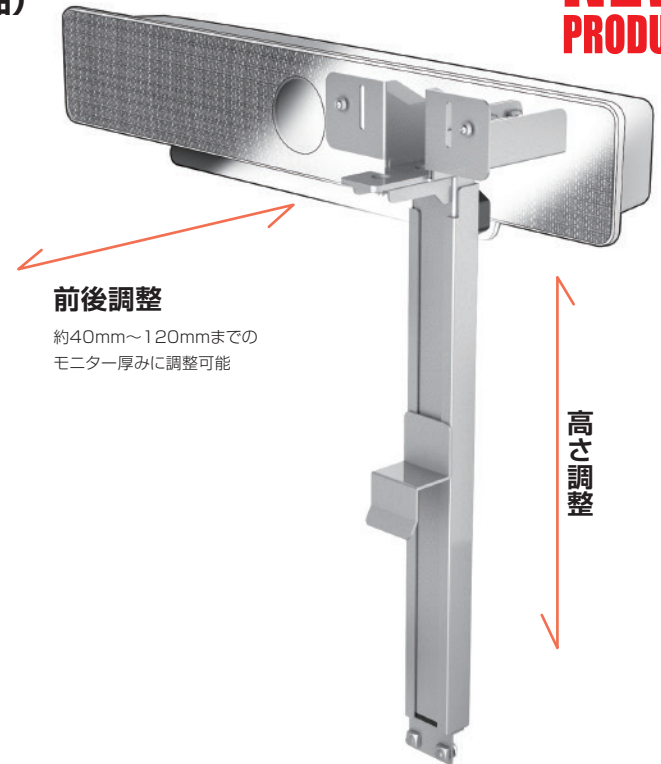

# Cisco Webex Room Kit Mini用 カメラ台

Room Kit Mini用カメラ台 TCDS-WRKMCA

- Cisco製 Webex Room Kit Miniの取り付けが可能。
- カメラ台に Wall mount (Room Kit Mini 付属品) をネジで固定。
- モニターに合わせて前後 & 高さの調整が可能。

**NEW  
PRODUCT**

**前後調整**

約40mm~120mmまでの  
モニター厚みに調整可能

**高さ調整**

Wall mount (Room Kit Mini 付属品)

Cisco製  
Webex Room Kit Mini

Room Kit Mini用カメラ台

- ※ スチール製・シルバー色粉体焼付塗装
- ※ オープン価格

■ **設置イメージ** 本商品はKANIシリーズ & KANI+ シリーズどちらにも取り付け可能です。

対応スタンド機種 TCDS-IC32 / TCDS-IC47 / TCDS-IC46N / TCDS-IC55N / TCDS-IC70N / TCDS-CW47 / TCDS-CW60 / TCDS-TT55

※ 組み合わせは参考例です。対応スタンド機種をご確認ください。※ ディスプレイが40インチ以下の場合、Webex Room Kit Mini と ディスプレイに隙間が生じる場合がありますのでご注意ください。