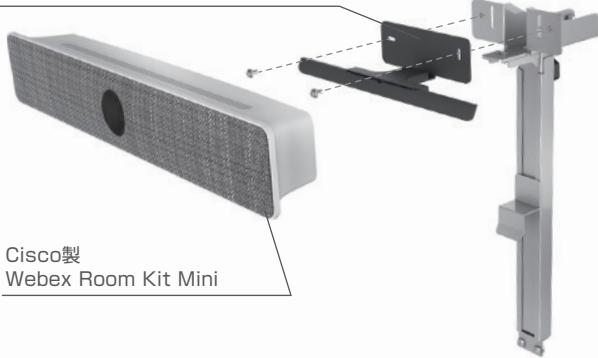

# Cisco Webex Room Kit Mini用 カメラ台

Room Kit Mini用カメラ台 TCDS-WRKMCA

- Cisco製 Webex Room Kit Miniの取り付けが可能。
- カメラ台に Wall mount (Room Kit Mini 付属品) をネジで固定。
- モニターに合わせて前後 & 高さの調整が可能。

**NEW  
PRODUCT**

**前後調整**

約40mm~120mmまでの  
モニター厚みに調整可能

**高さ調整**

Wall mount (Room Kit Mini 付属品)

Cisco製  
Webex Room Kit Mini

Room Kit Mini用カメラ台

- ※ スチール製・シルバー色粉体焼付塗装
- ※ オープン価格

■ **設置イメージ** 本商品はKANIシリーズ & KANI+ シリーズどちらにも取り付け可能です。

対応スタンド機種 TCDS-IC32 / TCDS-IC47 / TCDS-IC46N / TCDS-IC55N / TCDS-IC70N / TCDS-CW47 / TCDS-CW60 / TCDS-TT55

※ 組み合わせは参考例です。対応スタンド機種をご確認ください。※ ディスプレイが40インチ以下の場合、Webex Room Kit Mini と ディスプレイに隙間が生じる場合がありますのでご注意ください。